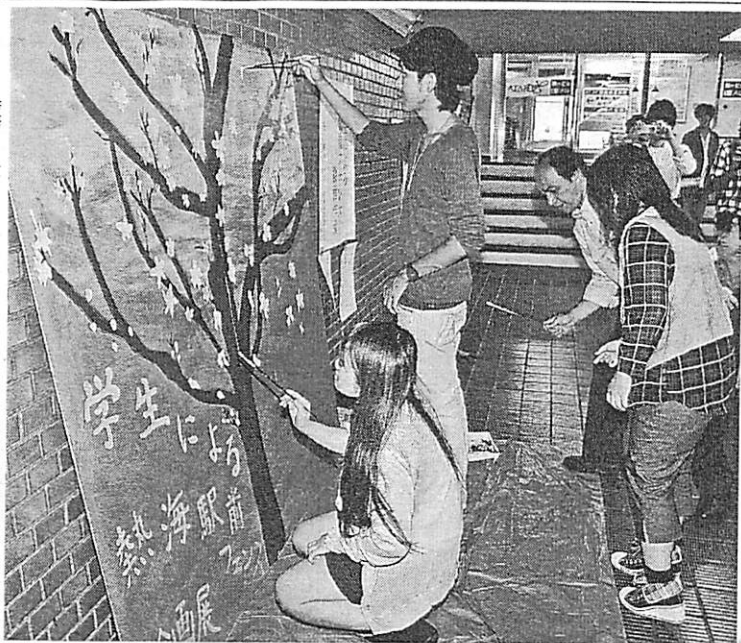

服部一秀教室

いけば(千宗古法宗二)書道
ペン習字・俳画・児童画(クレパス)
■入会・見学申し込み受付中■
熱海市渚町五の四大館ビル4階
TEL 〇五五七八二一七五三

同ゼミ所属の学生に加
え、同大美術部員が制作
を担当。2×2枚のパネ
ルを複数つなげ、熱海の
将来を展望できるような
ストーリー性のある壁画
をつた。

にする。壁画は学内で制
作を続け、12月ごろの展
示を予定している。
手染め式では渡辺院長
や同ゼミの高松和幸教授
らが見守る中、学生が交
代でパネルに熱海桜の絵
を描いた。2年の沢田涉
さん(21)は「熱海はとて
も良いところで、特に初
島と起雲閣が印象に残っ
ている。春夏秋冬や歴史
を感じさせる絵画を完成
させたい」と語った。

秋の「風が気持ちいい」

壁画制作の第一歩として、パネルに熱海桜の絵を描く学生たち＝熱海第一ビル

学内で制作、12月ごろ展示

独自の視点で熱海市の活性化策を探っている
獨協大高松ゼミの学生が、熱海の名所や歴史な
どを織り交ぜたオリジナルの壁画制作に乗り出
した。JR熱海駅前広場整備工事のため熱海第
一ビル前に設置されている仮設フェンス(縦2
枚、横20枚)に展示し、イメージアップと観光
客へのPRにつなげる計画。20日に現地で「手
染め式」を行い、学生約20人が最初のパネルの
制作に取りかかった。

同ゼミ所属の学生は渡
辺耳鼻咽喉科クリニック
を進めており、その中で
「学生による壁画制作」
というプランが持ち上が
り、市は「一般財団法人
「地域活性化機構」との協

サンセットクルージングを楽しむ乗船客＝熱海沖

熱海市
「熱
ント」
イックホ
として幸
海灣ファ
クルーズ
の気さ
日には、
初秋の爽
れながら
ルージン
ファン
ルーズに
ンリゾー
・バカン
用される
海港を出
けて熱海
行する。
の乗船客
沈む様